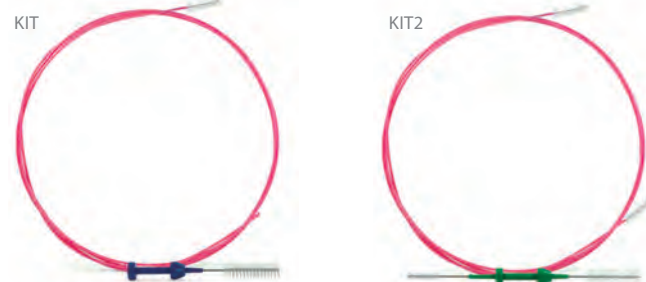

KIT2 = 1 ÉCOUVILLON + 1 BROSSE À PISTON DOUBLE Ø 5 + 11 MM
ÉCOUVILLON : BROSSE(S) CONIQUE Ø 5/6 MM X 24 MM - TUBE RIGIDE Ø 1.75 MM **GRIS MÉTAL OU JAUNE**

RÉFÉRENCE	BROSSE(S)	LONGUEUR CM*
ENRKIT2-01-200	1	200
ENRKIT2-01-230	1	230
ENRKIT2-02-200	2	200
ENRKIT2-02-230	2	230

Conditionnement : **boîte de 100**

Étiquette de traçabilité double et sachet à ouverture facile latérale

Tube standard

ÉCOUVILLON SEUL : BROSSE(S) CONIQUE Ø 5/6 MM X 24 MM - TUBE STANDARD Ø 1.85 MM ROSE

RÉFÉRENCE	BROSSE(S)	LONGUEUR CM*
EN00001-200	1	200
EN00001	1	230
EN00002-200	2	200
EN00002	2	230

Conditionnement : **boîte de 100**

Étiquette de traçabilité double et sachet à ouverture facile latérale

KIT = 1 ÉCOUVILLON + 1 BROSSE À PISTON SIMPLE Ø 11 MM
ÉCOUVILLON : BROSSE(S) CONIQUE Ø 5/6 MM X 24 MM - TUBE STANDARD Ø 1.85 MM **ROSE**

RÉFÉRENCE	BROSSE(S)	LONGUEUR CM*
ENKIT01-200	1	200
ENKIT01	1	230
ENKIT02-200	2	200
ENKIT02	2	230

Conditionnement : **boîte de 100**

Étiquette de traçabilité double et sachet à ouverture facile latérale

KIT2 = 1 ÉCOUVILLON + 1 BROSSE À PISTON DOUBLE Ø 5 + 11 MM
ÉCOUVILLON : BROSSE(S) CONIQUE Ø 5/6 MM X 24 MM - TUBE STANDARD Ø 1.85 MM **ROSE**